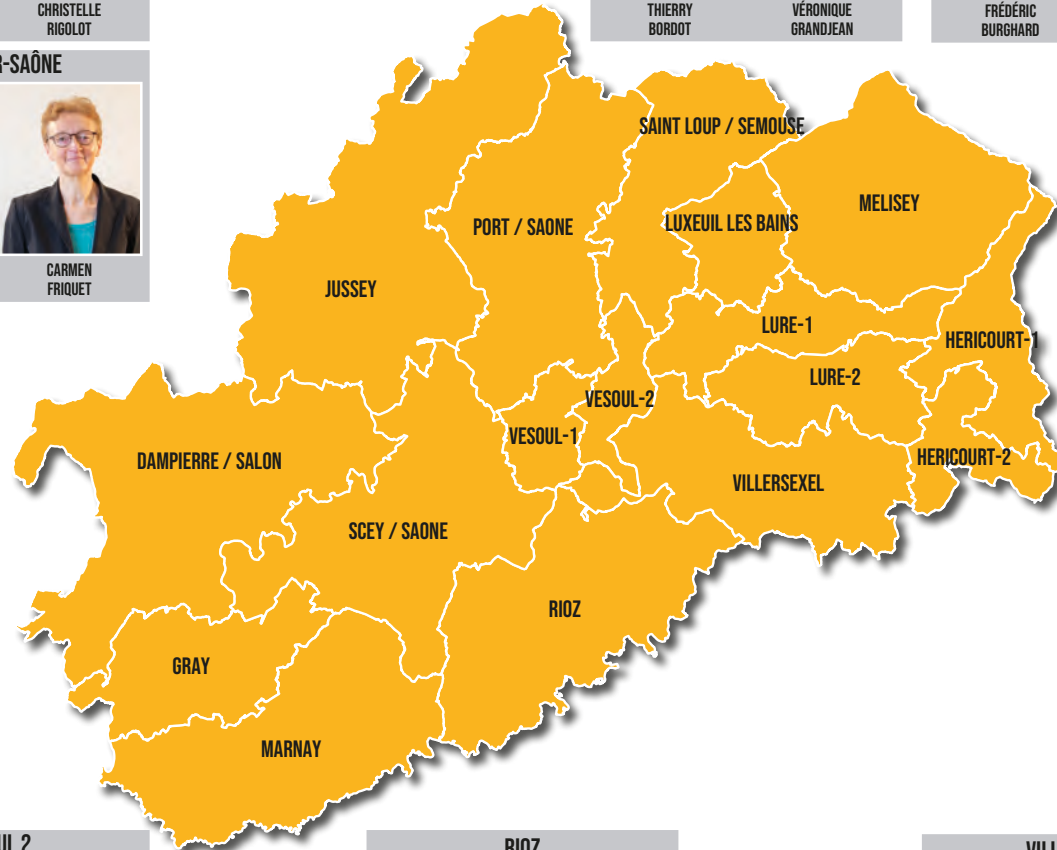

**LURE 1**

BENOÛT CORNU  
KARINE GUILLEREY

**GRAY**

LAURENT BAILLY  
CLAUDY CHAUVELOOT-DUBAN

**LURE 2**

BERNARD PIQUARD  
ISABELLE ARNOULD

**MARNAY**

JEAN-CLAUDE GAY  
PATRICIA FASSENET

**VILLERSEXEL**

MICHEL RICHARD  
ISABELLE GEHIN

**HÉRICOURT 2**

FERNAND BURKHALTER  
MARTINE PEIGNOT